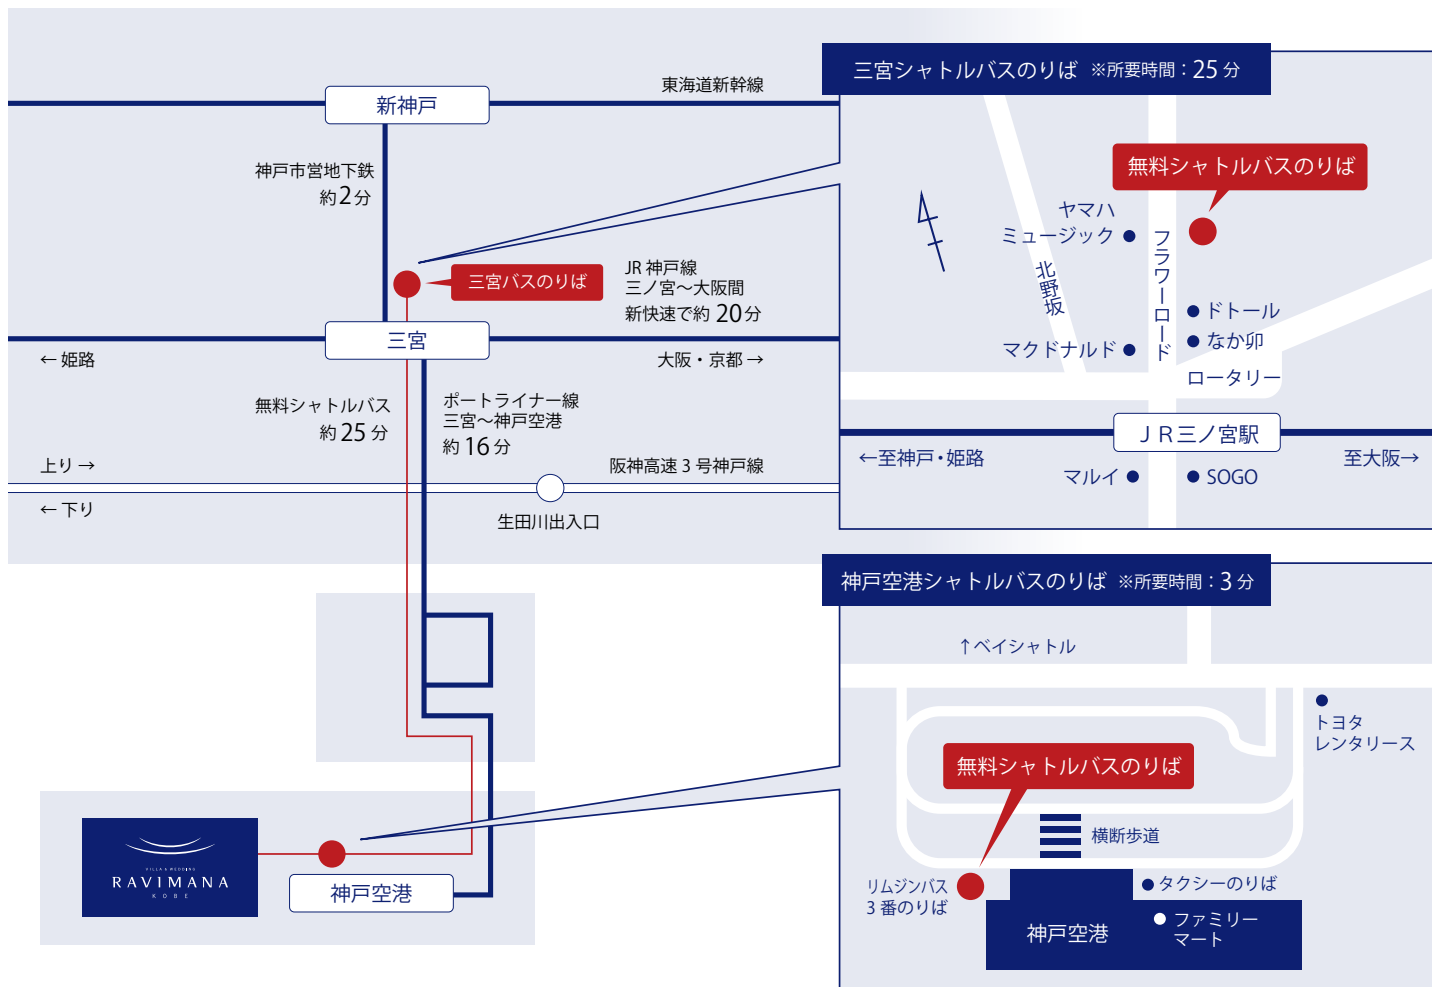

■ ラヴィマーナ神戸へのアクセス

■ シャトルバス時刻表 ※ 施設の運用状況により時刻表の内容が変更になる場合もございます。あらかじめご了承ください。

平日

時	ラヴィマーナ神戸行き	
	三宮 発	神戸空港 発
7		
8	10 20 45	30 40
9	10 20 45	5 30 40
10	10 35	5 30 55
11	0 20 45	20 40
12	10 35	5 30 55
13	0 20 45	20 40
14	10 35	5 30 55
15	0 20 45	20 40
16	10 35	5 30 55
17	0 20 45	20 40
18	10 35	5 30 55
19	0 20	20 40
20		
21		
22		

時	神戸空港經由三宮行き ラヴィマーナ神戸 発	
	時	分
7		
8		
9		
10	0 20 45	
11	10 35	
12	0 20 45	
13	10 35	
14	0 20 45	
15	10 35	
16	0 20 45	
17	10 35	
18	0 20 45	
19	15 35	
20	0 20 45	
21	10 35	
22		

土・日・祝

時	ラヴィマーナ神戸行き	
	三宮 発	神戸空港 発
7	0 20 40	20 40
8	0 20 40	0 20 40
9	0 20 40	0 20 40
10	0 20 40	0 20 40
11	0 20 40	0 20 40
12	0 20 40	0 20 40
13	0 20 40	0 20 40
14	0 20 40	0 20 40
15	0 20 40	0 20 40
16	0 20 40	0 20 40
17	0 20 40	0 20 40
18	0 20 40	0 20 40
19	0 20 40	0 20 40
20	0	0 20
21		
22		

時	神戸空港經由三宮行き ラヴィマーナ神戸 発	
	時	分
7		
8		
9		
10	0 20 40	
11	0 20 40	
12	0 20 40	
13	0 20 40	
14	0 20 40	
15	0 20 40	
16	0 20 40	
17	0 20 40	
18	0 20 40	
19	0 20 40	
20	0 20 40	
21	0 20 40	
22	0 20 40	