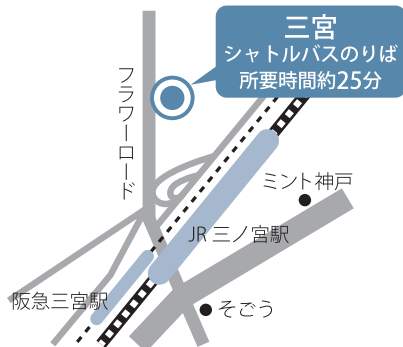

ラヴィマーナ神戸 シャトルバス時刻表

※2010年8月以降

平日

土・日・祝

時	ラヴィマーナ神戸 行き	
	三宮 発	神戸空港 発
7	35	55
8	0 20 45	20 40
9	10 20 55	5 30 40
10	20 40	15 40
11	5 30 50	0 25 50
12	15 40	10 35
13	0 25 50	0 20 45
14	10 35	10 30 55
15	0 20 45	20 40
16	10 30 55	5 30 50
17	20 40	15 40
18	5 30 50	0 25 50
19	15 50	10 35
20	10	10 30
21		
22		
23		

時	神戸空港經由三宮 行き	
	ラヴィマーナ神戸 発	神戸空港 発
7		
8		
9		
10	5 30 55	10 35
11	15 40	0 20 45
12	5 25 50	10 30 55
13	15 35	20 40
14	0 25 45	5 30 50
15	10 35 55	15 40
16	20 45	0 25 50
17	5 30 55	10 35
18	15 40	0 20 45
19	15 35 50	20 40 55
20	25 45	30 50
21	0 25 45	5 30 50
22	20 40	25 45
23		

時	ラヴィマーナ神戸 行き	
	三宮 発	神戸空港 発
6	20 40	40
7	0 20 40	0 20 40
8	0 20 40	0 20 40
9	0 20 40	0 20 40
10	0 20 40	0 20 40
11	0 20 40	0 20 40
12	0 20 40	0 20 40
13	0 20 40	0 20 40
14	0 20 40	0 20 40
15	0 20 40	0 20 40
16	0 20 40	0 20 40
17	0 20 40	0 20 40
18	0 20 40	0 20 40
19	0 20 40	0 20 40
20	0	0 20
21		
22		
23		

時	神戸空港經由三宮 行き	
	ラヴィマーナ神戸 発	神戸空港 発
6		
7		
8		
9	45	50
10	5 25 45	10 30 50
11	5 25 45	10 30 50
12	5 25 45	10 30 50
13	5 25 45	10 30 50
14	5 25 45	10 30 50
15	5 25 45	10 30 50
16	5 25 45	10 30 50
17	5 25 45	10 30 50
18	5 25 45	10 30 50
19	5 25 45	10 30 50
20	5 25 45	10 30 50
21	5 25 45	10 30 50
22	5 25 45	10 30 50
23	5 25	10 30