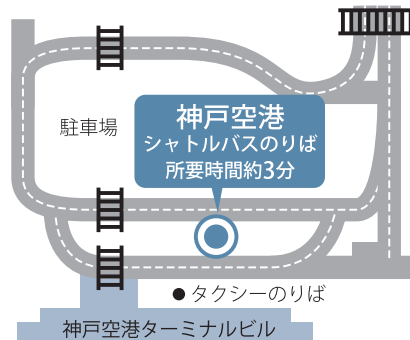

ラヴィマーナ神戸 シャトルバス時刻表

※2010年8月以降

平日

土・日・祝

時	ラヴィマーナ神戸 行き	
	三宮 発	神戸空港 発
7	35	55
8	0 20 45	20 40
9	10 20 55	5 30 40
10	20 40	15 40
11	5 30 50	0 25 50
12	15 40	10 35
13	0 25 50	0 20 45
14	10 35	10 30 55
15	0 20 45	20 40
16	10 30 55	5 30 50
17	20 40	15 40
18	5 30 50	0 25 50
19	15 50	10 35
20	10	10 30
21		
22		
23		

時	神戸空港經由三宮 行き	
	ラヴィマーナ神戸 発	神戸空港 発
7		
8		
9		
10	5 30 55	10 35
11	15 40	0 20 45
12	5 25 50	10 30 55
13	15 35	20 40
14	0 25 45	5 30 50
15	10 35 55	15 40
16	20 45	0 25 50
17	5 30 55	10 35
18	15 40	0 20 45
19	15 35 50	20 40 55
20	25 45	30 50
21	0 25 45	5 30 50
22	20 40	25 45
23		

時	ラヴィマーナ神戸 行き	
	三宮 発	神戸空港 発
6	20 40	40
7	0 20 40	0 20 40
8	0 20 40	0 20 40
9	0 20 40	0 20 40
10	0 20 40	0 20 40
11	0 20 40	0 20 40
12	0 20 40	0 20 40
13	0 20 40	0 20 40
14	0 20 40	0 20 40
15	0 20 40	0 20 40
16	0 20 40	0 20 40
17	0 20 40	0 20 40
18	0 20 40	0 20 40
19	0 20 40	0 20 40
20	0	0 20
21		
22		
23		

時	神戸空港經由三宮 行き	
	ラヴィマーナ神戸 発	神戸空港 発
6		
7		
8		
9	45	50
10	5 25 45	10 30 50
11	5 25 45	10 30 50
12	5 25 45	10 30 50
13	5 25 45	10 30 50
14	5 25 45	10 30 50
15	5 25 45	10 30 50
16	5 25 45	10 30 50
17	5 25 45	10 30 50
18	5 25 45	10 30 50
19	5 25 45	10 30 50
20	5 25 45	10 30 50
21	5 25 45	10 30 50
22	5 25 45	10 30 50
23	5 25	10 30