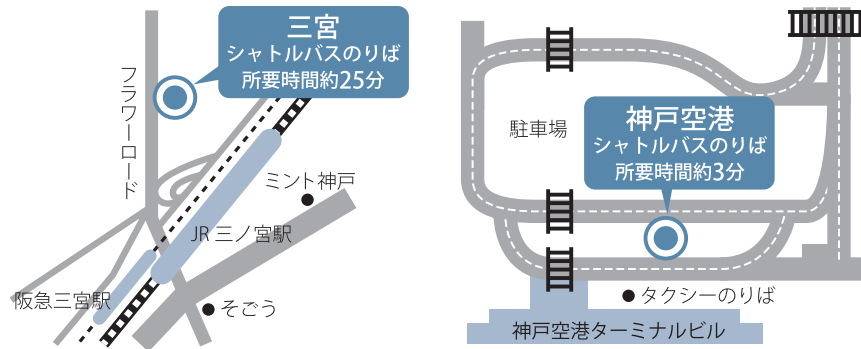

ラヴィマーナ神戸 シャトルバス時刻表

平日

土・日・祝

時	ラヴィマーナ神戸 行き			神戸空港経由三宮 行き		
	三宮 発		神戸空港 発	ラヴィマーナ神戸 発		神戸空港 発
7		30				50
8	0	20	40		20	40
9	5	25	45	0	25	45
10	15	35	55	5	35	55
11		25	45		15	45
12	5	35		5	25	55
13		45				
14		45		5		
15		45		5		
16		45		5	25	
17	15		55	5	35	
18		25			15	45
19	5	35			25	55
20	15	45			35	
21		25	55	5	45	
22		35			15	55
23						

時	ラヴィマーナ神戸 行き			神戸空港経由三宮 行き				
	三宮 発		神戸空港 発	ラヴィマーナ神戸 発		神戸空港 発		
6		25	55			45		
7	10	25	40	55	15	30	45	
8		25	40	55	0	15	45	
9	10	25		55	0	15	30	45
10	10	25	40	55	15	30	45	
11		25	40	55	0	15	45	
12	10	25		55	0	15	30	45
13	10	25	40	55	15	30	45	
14		25	40	55	0	15	45	
15	10	25		55	0	15	30	45
16	10	25	40	55	15	30	45	
17		25	40	55	0	15	45	
18	10	25		55	0	15	30	45
19	10	25	40	55	15	30	45	
20		25	40	55	0	15	45	
21	10	25		55	0	15	30	45
22	10	25	40	55	15	30	45	
23		25			0	15